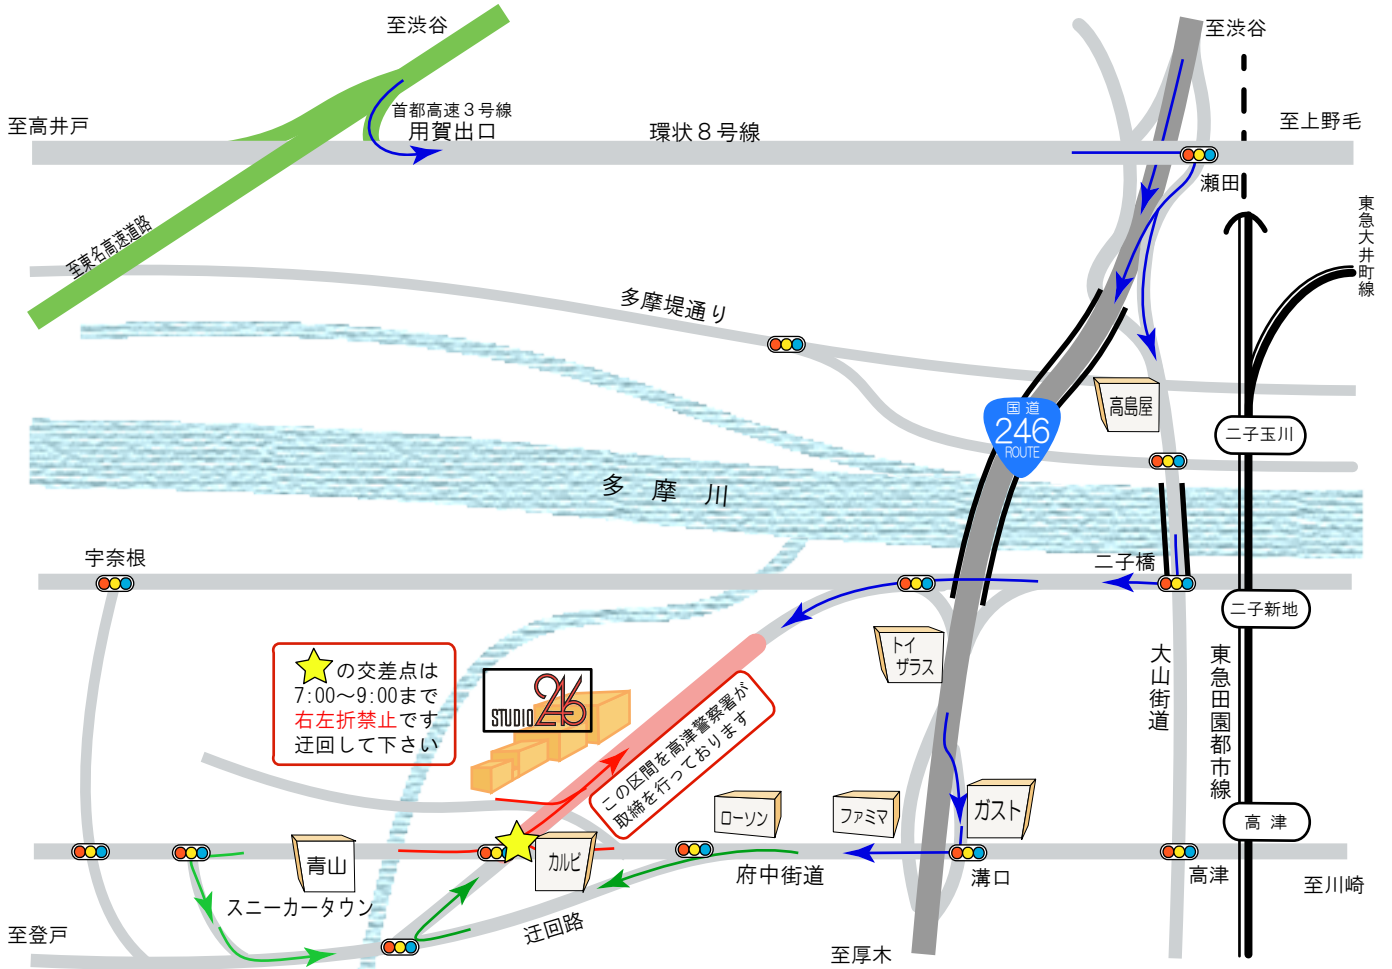

交通のご案内

- 東急田園都市線 高津駅西口下車・・・徒歩約15分
- 東急田園都市線 二子玉川駅下車・・・お車で約5分
- 首都高速3号線 用賀出口より・・・お車で約10分

〒213-0032
 神奈川県川崎市高津区久地2-22-12
 TEL : 044-844-0246 FAX : 044-844-0057

スタジオのご案内

〒213-0032
 神奈川県川崎市高津区久地2-22-12
 TEL : 044-844-0246 FAX : 044-844-0057