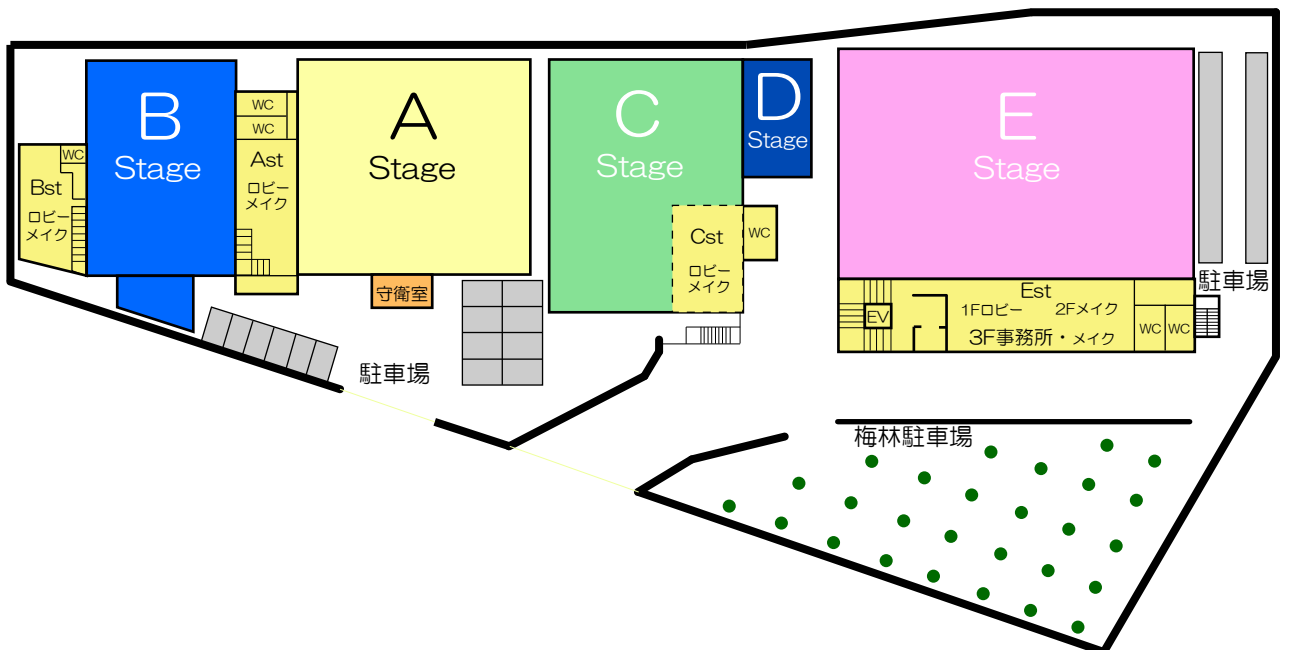

交通のご案内

- 東急田園都市線 高津駅西口下車・・・徒歩約15分
- 東急田園都市線 二子玉川駅下車・・・お車で約5分
- 首都高速3号線 用賀出口より・・・お車で約10分

〒213-0032
 神奈川県川崎市高津区久地2-22-12
 TEL : 044-844-0246 FAX : 044-844-0057

スタジオのご案内

〒213-0032
 神奈川県川崎市高津区久地2-22-12
 TEL : 044-844-0246 FAX : 044-844-0057