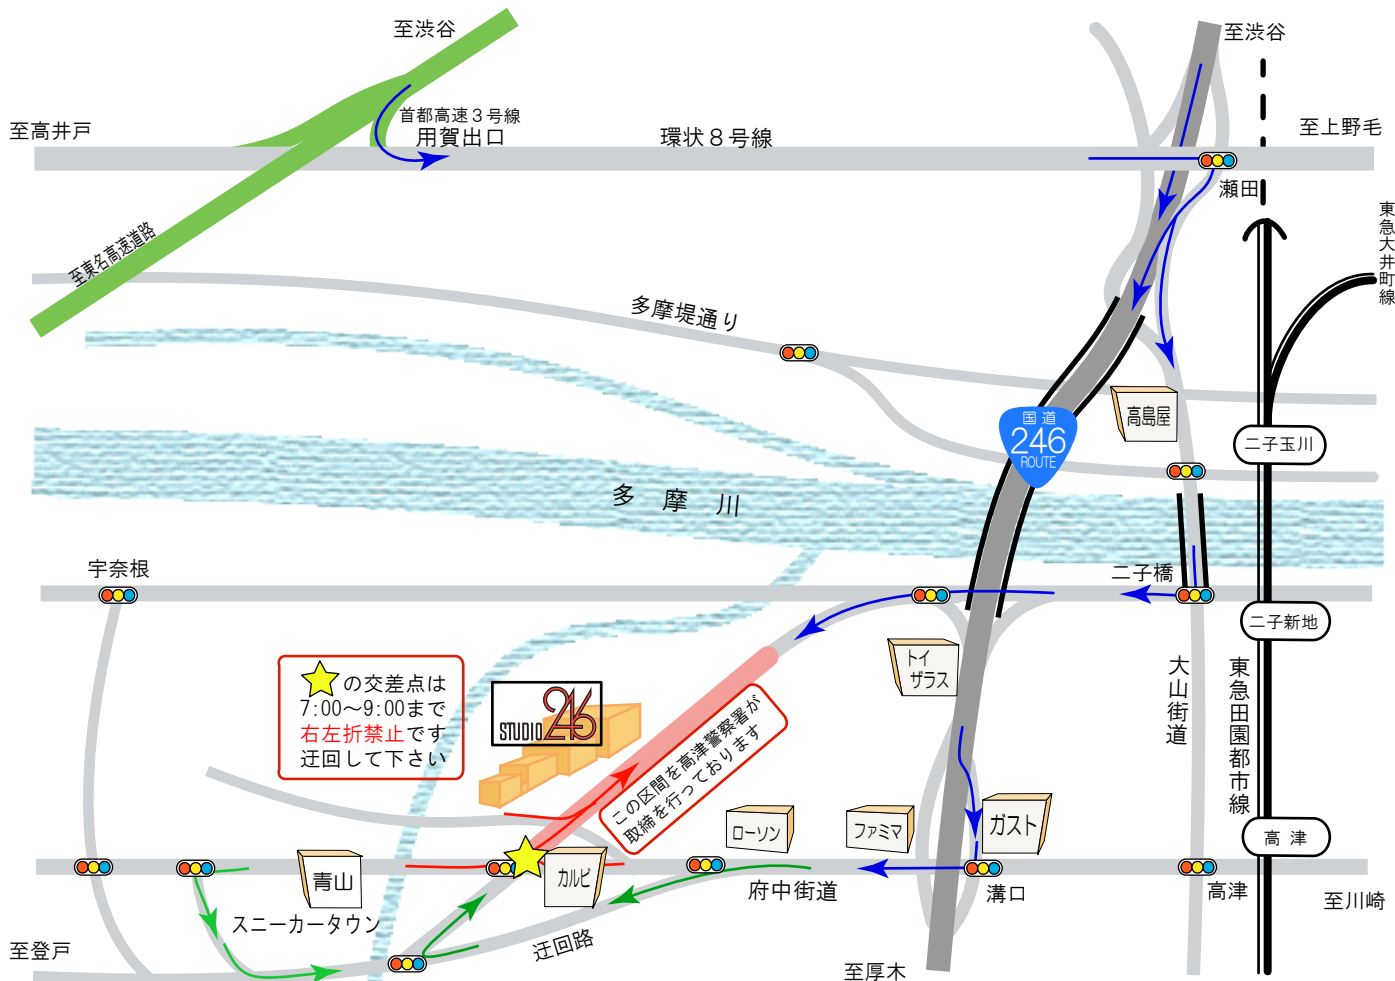

交通のご案内

府中街道からお越しの際、☆印の交差点は、7:00~9:00の間右左折禁止の為高津警察署が取締りを行っているため、手前「梅林」交差点から、迂回して下さい。

- 東急田園都市線 高津駅西口下車・・・徒歩約15分
 - ・渋谷駅から高津駅まで、普通電車21分で到着いたします。
 - ・急行は止まりません。
 - ・高津駅は、タクシー乗り場はございません。
- 東急田園都市線 二子玉川駅下車・・・お車で約5分
 - ・渋谷駅から二子玉川駅まで、急行電車・約9分/普通電車・18分にて到着
 - ・タクシー乗り場があります、お車でお越しください。
- 首都高速3号線 用賀出口より・・・お車で約10分
 - ・環状8号線・国道246号は、共に交通量が多いです
 - お越しの際は、十分にご注意ください。