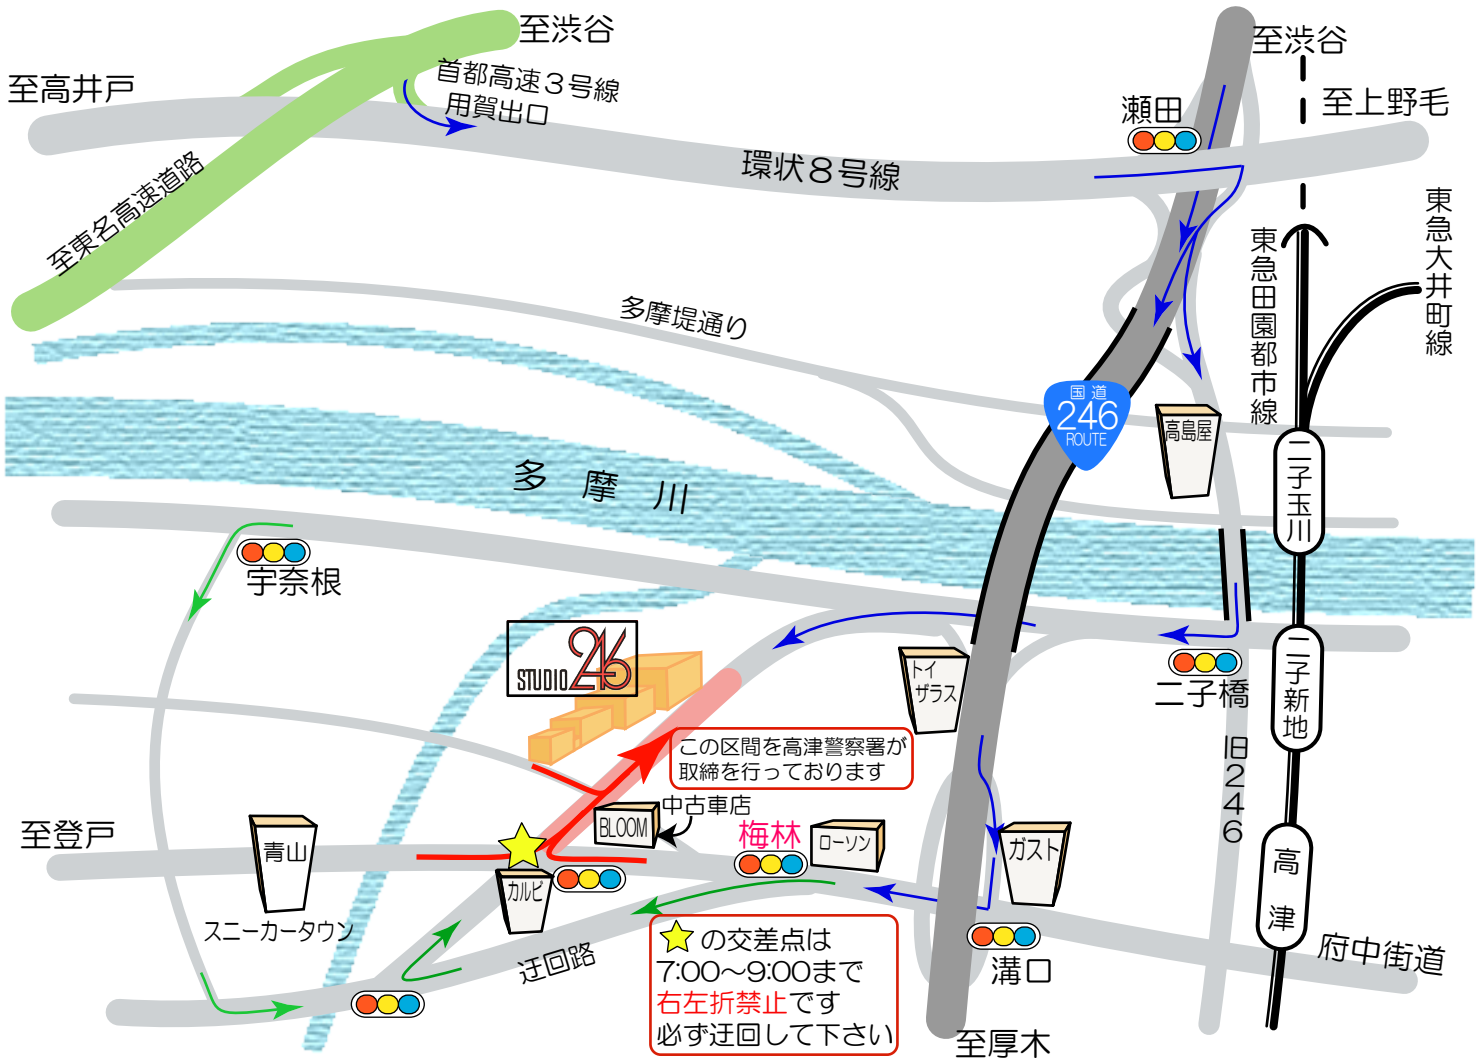

交通のご案内

府中街道からお越しの際、☆印の交差点は、7:00~9:00の間右左折禁止の為高津警察署が取締りを行っているため、手前「梅林」交差点から、迂回して下さい。

- 東急田園都市線 高津駅西口下車・・・徒歩約15分
 - ・ 渋谷駅から高津駅まで、普通電車21分で到着いたします。
 - ・ 急行は止まりません。
 - ・ 高津駅は、タクシー乗り場はございません。
- 東急田園都市線 二子玉川駅下車・・・お車で約5分
 - ・ 渋谷駅から二子玉川駅まで、急行電車・約9分/普通電車・18分にて到着
 - ・ タクシー乗り場があります、お車でお越しください。
- 首都高速3号線 用賀出口より・・・お車で約10分
 - ・ 環状8号線・国道246号は、共に交通量が多いです
 - お越しの際は、十分にご注意ください。