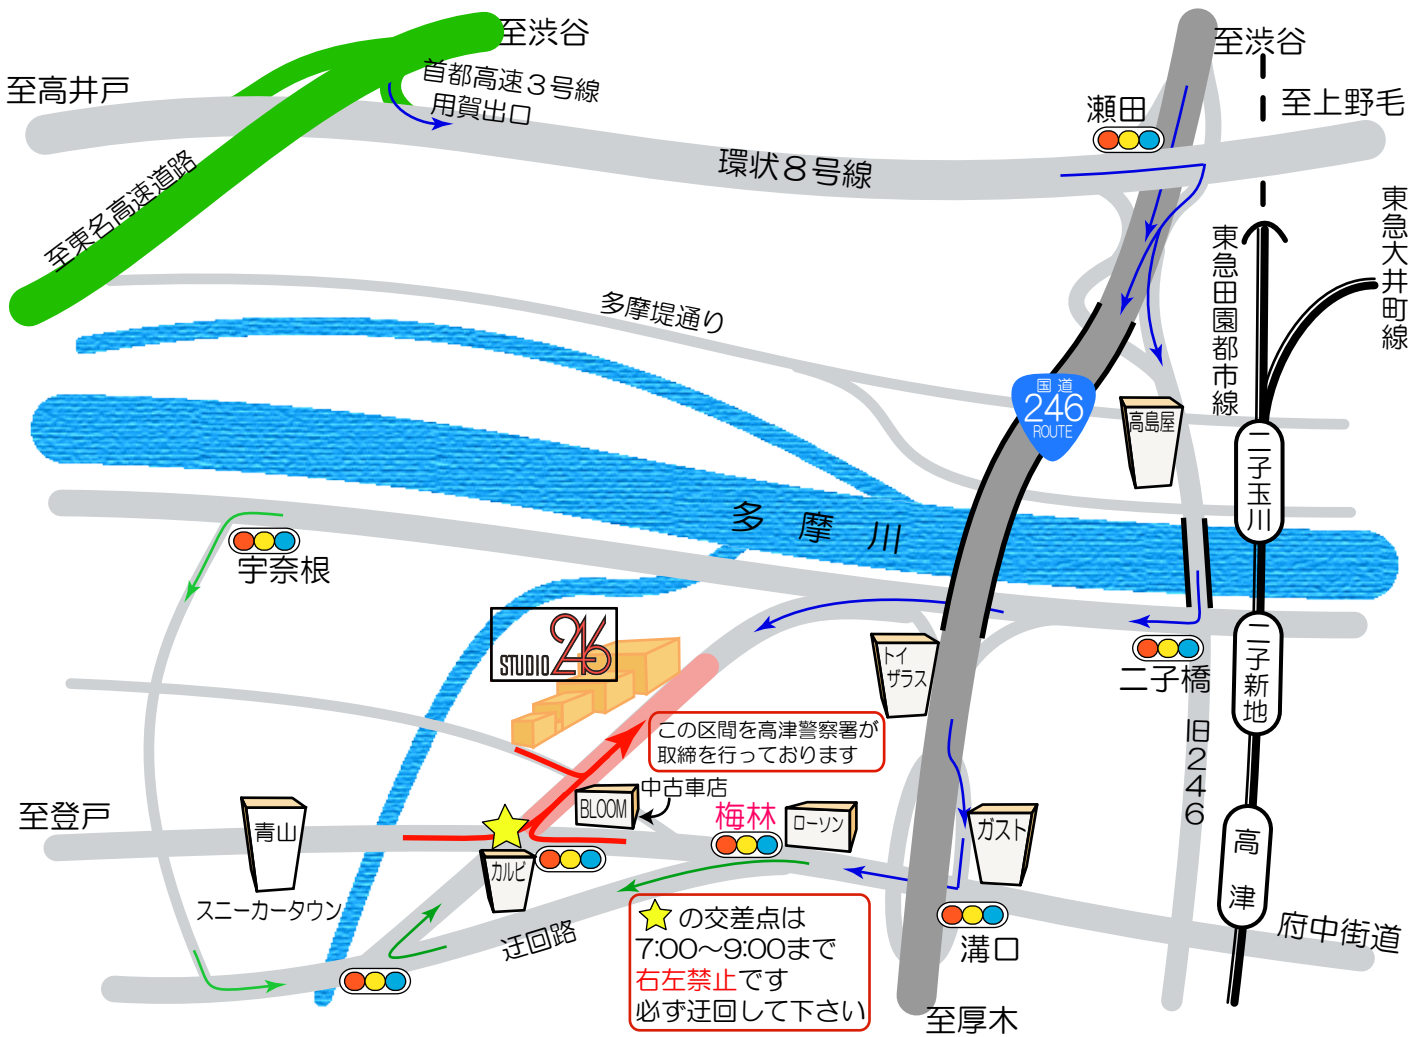

交通のご案内

府中街道からお越しの際、☆印の交差点は、7:00~9:00の間右左折禁止の為高津警察署が取締りを行っているので、手前「梅林」交差点から、迂回して下さい。

- 東急田園都市線 高津駅西口下車・・・徒歩約15分
 - ・渋谷駅から高津駅まで、普通電車21分で到着いたします。
 - ・急行は止まりません。
 - ・高津駅は、タクシー乗り場はございません。
- 東急田園都市線 二子玉川駅下車・・・お車で約5分
 - ・渋谷駅から二子玉川駅まで、急行電車・約9分/普通電車・18分にて到着
 - ・タクシー乗り場があります、お車でお越しください。
- 首都高速3号線 用賀出口より・・・お車で約10分
 - ・環状8号線・国道246号は、共に交通量が多いです
 - お越しの際は、十分にご注意ください。