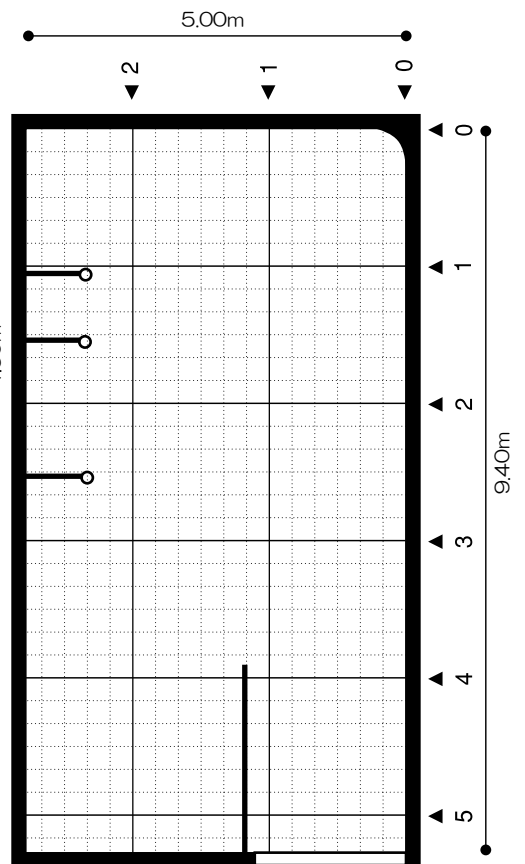

バトンサイズ
 高さ：4.2m まで
 長さ：5.6m

バトン位置(ホリ壁から)
 A：1.95m
 B：2.85m
 C：4.65m

Dst 昇降機図面

〒213-0032 川崎市高津区久地2-22-12 Phone. 044-844-0246
 Fax. 044-844-0057

TITLE	CLIENT	AGENCY	PRODUCTION	PRODUCER	PRODUCTION MANAGER
DIRECTOR	CAMERAMAN	LIGHTINGMAN	DESIGNER	ART	DATE