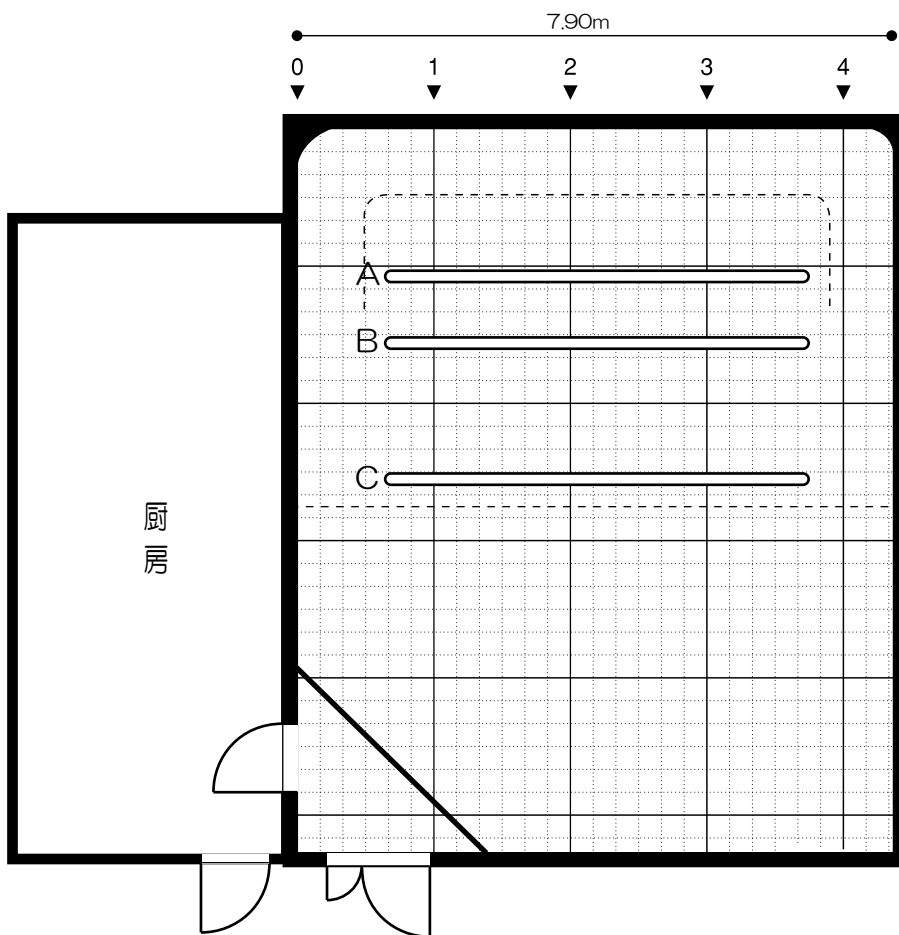

バトンサイズ
 高さ：4.2m まで
 長さ：5.6m

バトン位置(ホリ壁から)
 A：1.95m
 B：2.85m
 C：4.65m

Dst 昇降機図面

〒213-0032 川崎市高津区久地2-22-12 Phone. 044-844-0246
 Fax. 044-844-0057

TITLE	CLIENT	AGENCY	PRODUCTION	PRODUCER	PRODUCTION MANAGER
DIRECTOR	CAMERAMAN	LIGHTINGMAN	DESIGNER	ART	DATE